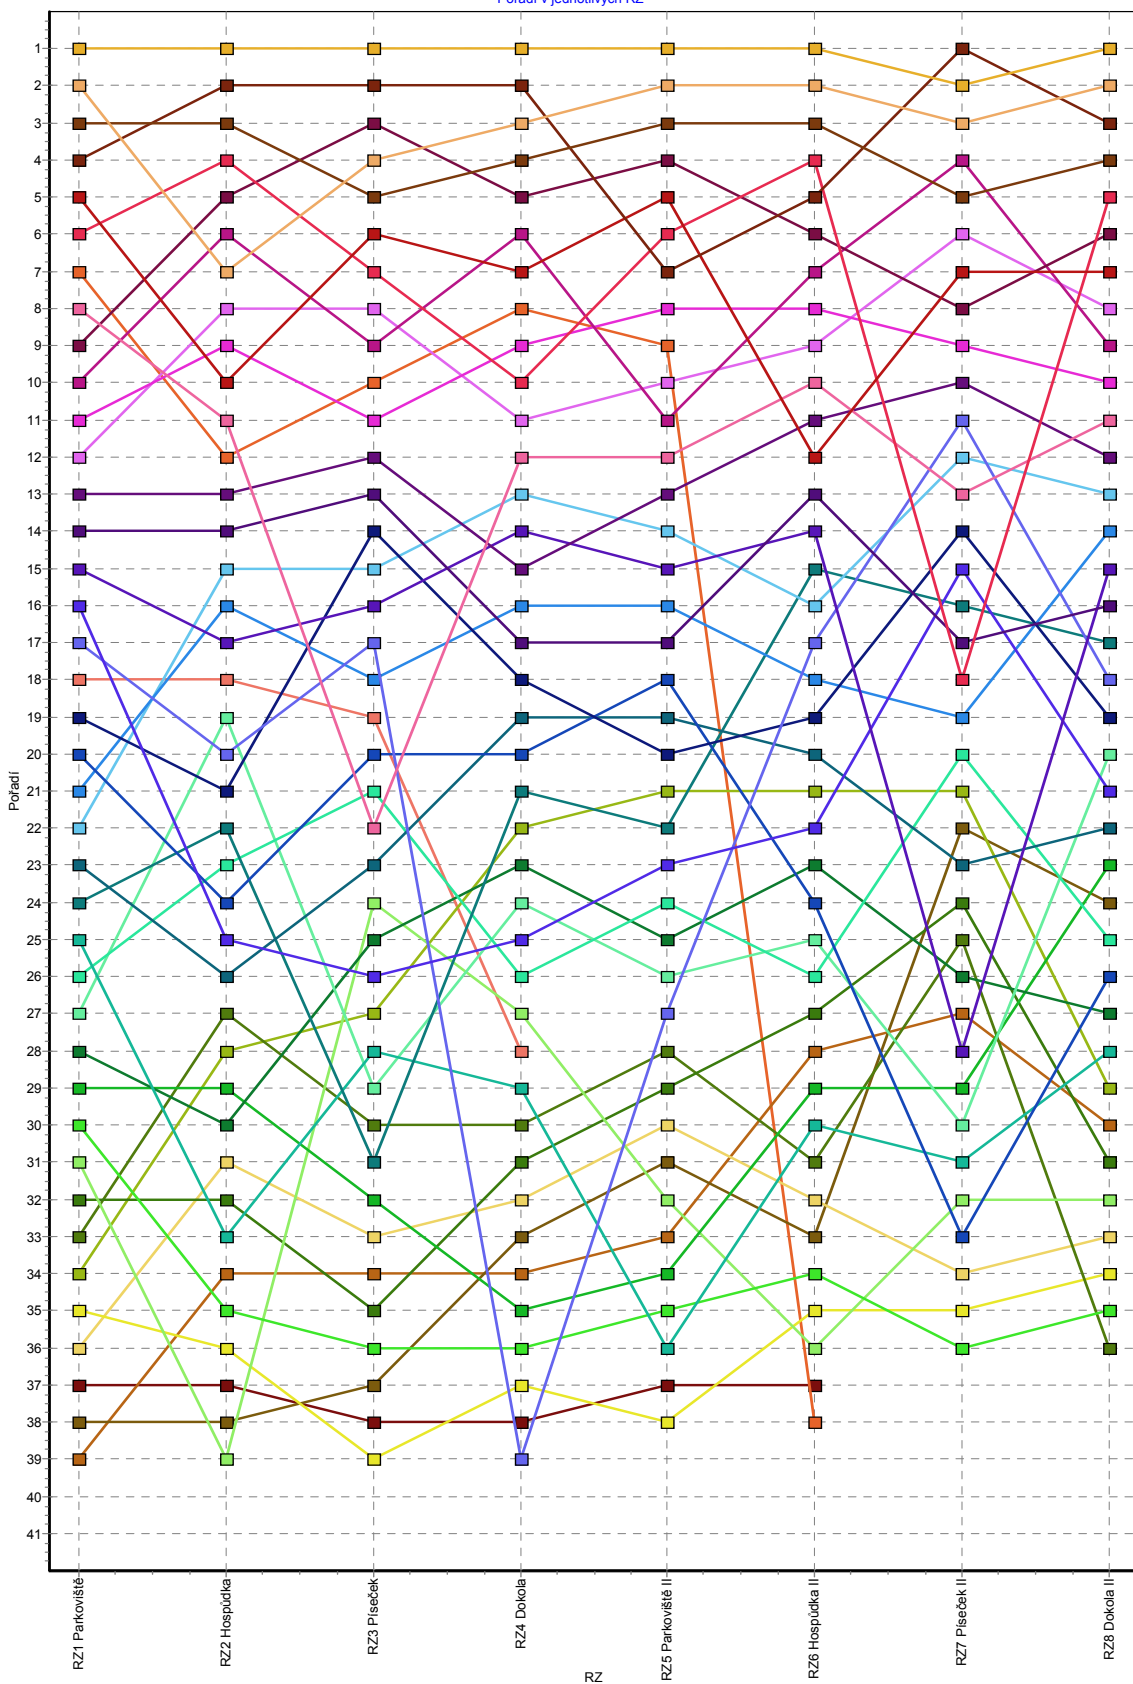

Celkové pořadí závodu
5. Slovácká rally

Délka 0.0m

Pořadí v jednotlivých RZ

- 01 Sedláček Kamil
- 02 Mišálko David
- 03 Pavlát Petr
- 04 Lysák Tomáš
- 05 Mudřík Martin
- 06 Vitů Filip
- 08 Bezděk Filip
- 09 Doležal František
- 10 Miki Tomáš
- 11 Pekal Josef
- 12 Jandouš Josef
- 13 Matucha Vladimír
- 14 Karlík Vladimír
- 15 Bajza Karel
- 16 Sekula Petr
- 17 Dočkal Ondřej
- 19 Seifert Roman
- 20 Bartík Martin
- 21 Pavlík Jiří
- 22 Zmrzík Ivan
- 23 Kutal Vít
- 24 Rosík Jiří
- 25 Šíma Petr
- 26 Martinek Jiří
- 27 Jakubů Martin
- 28 Mudřík Tomáš
- 29 Jandouš jun. Josef
- 30 Kalík Roman
- 31 Bábek Petr
- 32 Meszáros Martin
- 33 Zahradník Michal
- 34 Zatloukal Libor
- 35 Zahradník jun. Michal
- 36 Kašný Jakub
- 38 Mezírka Jakub
- 39 Griebenek Tomáš
- DNF Pospíšil Michal
- DNF Píknr Tomáš
- DNF Pospíšil Jiří