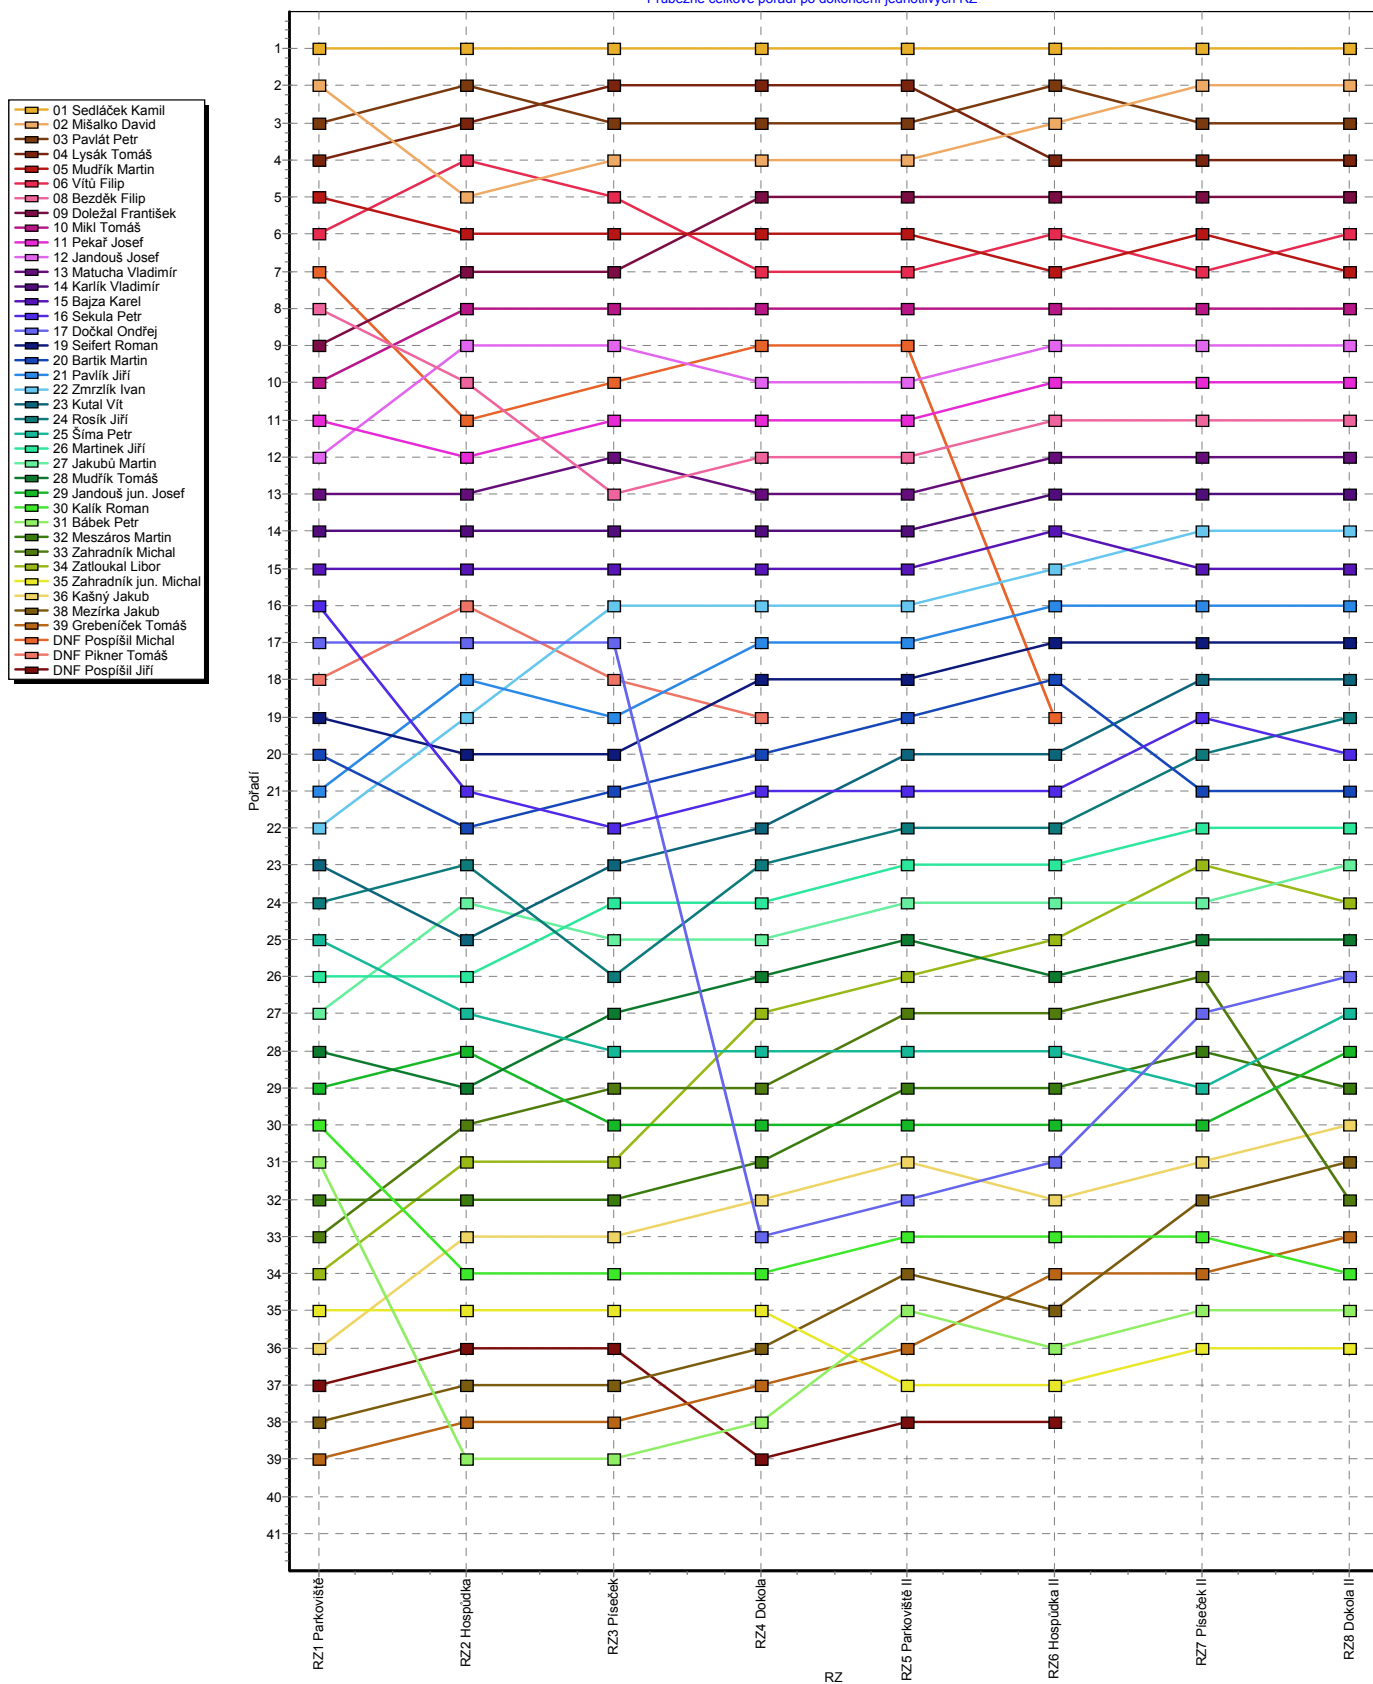

Celkové pořadí závodu
5. Slovácká rally

Délka 0.0m

Průběžné celkové pořadí po dokončení jednotlivých RZ

Poz.	St.č.	Posádka / Jezdec Karoserie / Skupina	Clk. čas Penalizace	Ztráta 1. Ztráta př.	Poz.	St.č.	Posádka / Jezdec Karoserie / Skupina	Clk. čas Penalizace	Ztráta 1. Ztráta př.
01.	2	Casier - Caesemaker / Sedláček Kamil Ford Fiesta RS WRC / Sk. 4WD	00:02:44.636		01.	2	Casier - Caesemaker / Sedláček Kamil Ford Fiesta RS WRC / Sk. 4WD	00:02:44.636	00:00:00.000
02.	7	Mishalko - Novikov / Mišalko David Toyota Celica GT-FOUR / Sk. 4WD	00:02:45.959	00:00:01.323 00:00:01.323	02.	7	Mishalko - Novikov / Mišalko David Toyota Celica GT-FOUR / Sk. 4WD	00:02:45.959	00:00:01.323 00:00:01.323
03.	1	Senna - Pavlát / Pavlát Petr Toyota Celica GT-FOUR / Sk. 4WD	00:02:46.759	00:00:02.123 00:00:00.800	03.	1	Senna - Pavlát / Pavlát Petr Toyota Celica GT-FOUR / Sk. 4WD	00:02:46.759	00:00:02.123 00:00:00.800
04.	3	Lysák - Viktora / Lysák Tomáš Škoda Fabia S2000 / Sk. 4WD	00:02:49.050	00:00:04.414 00:00:02.291	04.	3	Lysák - Viktora / Lysák Tomáš Škoda Fabia S2000 / Sk. 4WD	00:02:49.050	00:00:04.414 00:00:02.291
05.	4	Thiry - Prevot / Mudřík Martin Ford Fiesta RS WRC / Sk. 4WD	00:02:49.120	00:00:04.484 00:00:00.070	05.	4	Thiry - Prevot / Mudřík Martin Ford Fiesta RS WRC / Sk. 4WD	00:02:49.120	00:00:04.484 00:00:00.070
06.	8	Vitů - Cavigjoli / Vitů Filip Škoda Fabia S2000 / Sk. 4WD	00:02:52.420	00:00:07.784 00:00:03.300	06.	8	Vitů - Cavigjoli / Vitů Filip Škoda Fabia S2000 / Sk. 4WD	00:02:52.420	00:00:07.784 00:00:03.300
07.	6	Sibera - Jirátko / Pospíšil Michal Škoda Fabia S2000 / Sk. 4WD	00:02:58.973	00:00:14.337 00:00:06.553	07.	6	Sibera - Jirátko / Pospíšil Michal Škoda Fabia S2000 / Sk. 4WD	00:02:58.973	00:00:14.337 00:00:06.553
08.	9	Robert - Bedon / Bezděk Filip Škoda Fabia S2000 / Sk. 4WD	00:03:00.574	00:00:15.938 00:00:01.601	08.	9	Robert - Bedon / Bezděk Filip Škoda Fabia S2000 / Sk. 4WD	00:03:00.574	00:00:15.938 00:00:01.601
09.	5	Dudu - Forti / Doležal František Toyota Celica GT-FOUR / Sk. 4WD	00:03:02.071	00:00:17.435 00:00:01.497	09.	5	Dudu - Forti / Doležal František Toyota Celica GT-FOUR / Sk. 4WD	00:03:02.071	00:00:17.435 00:00:01.497
10.	11	Vouilloz - Mikl / Mikl Tomáš Ford Fiesta RS WRC / Sk. 4WD	00:03:04.899	00:00:20.263 00:00:02.828	10.	11	Vouilloz - Mikl / Mikl Tomáš Ford Fiesta RS WRC / Sk. 4WD	00:03:04.899	00:00:20.263 00:00:02.828
11.	10	Panizzi - Panizzi / Pekař Josef Škoda Fabia S2000 / Sk. 4WD	00:03:04.914	00:00:20.278 00:00:00.015	11.	10	Panizzi - Panizzi / Pekař Josef Škoda Fabia S2000 / Sk. 4WD	00:03:04.914	00:00:20.278 00:00:00.015
12.	15	Kosmides - Noyes / Jandouš Josef Ford RS200 / Sk. 4WD	00:03:05.374	00:00:20.738 00:00:00.460	12.	15	Kosmides - Noyes / Jandouš Josef Ford RS200 / Sk. 4WD	00:03:05.374	00:00:20.738 00:00:00.460
13.	17	Štefka - Bartoš / Matucha Vladimír Fiat Grande Punto S2000 / Sk. 4WD	00:03:06.089	00:00:21.453 00:00:00.715	13.	17	Štefka - Bartoš / Matucha Vladimír Fiat Grande Punto S2000 / Sk. 4WD	00:03:06.089	00:00:21.453 00:00:00.715
14.	14	Joseph - Boyere / Karlík Vladimír Fiat Grande Punto S2000 / Sk. 4WD	00:03:10.831	00:00:26.195 00:00:04.742	14.	14	Joseph - Boyere / Karlík Vladimír Fiat Grande Punto S2000 / Sk. 4WD	00:03:10.831	00:00:26.195 00:00:04.742
15.	12	Těnak - Sikk / Bajza Karel Ford RS200 / Sk. 4WD	00:03:13.443	00:00:28.807 00:00:02.612	15.	12	Těnak - Sikk / Bajza Karel Ford RS200 / Sk. 4WD	00:03:13.443	00:00:28.807 00:00:02.612
16.	19	Sarrazin - Renucci / Sekula Petr Suzuki Swift S1600 / Sk. 2WD	00:03:15.860	00:00:31.224 00:00:02.417	16.	19	Sarrazin - Renucci / Sekula Petr Suzuki Swift S1600 / Sk. 2WD	00:03:15.860	00:00:31.224 00:00:02.417
17.	25	Kůzmič - Raúl / Dočkal Ondřej Lancia Delta HF Integrale / Sk. 4WD	00:03:17.411	00:00:32.775 00:00:01.551	17.	25	Kůzmič - Raúl / Dočkal Ondřej Lancia Delta HF Integrale / Sk. 4WD	00:03:17.411	00:00:32.775 00:00:01.551
18.	13	Duval - Pivato / Pikner Tomáš Mini John Cooper Works WRC / Sk. 4WD	00:03:19.167	00:00:34.531 00:00:01.756	18.	13	Duval - Pivato / Pikner Tomáš Mini John Cooper Works WRC / Sk. 4WD	00:03:19.167	00:00:34.531 00:00:01.756
19.	21	Kneifel - Blažek / Seifert Roman Honda Civic Type-R / Sk. 2WD	00:03:19.554	00:00:34.918 00:00:00.387	19.	21	Kneifel - Blažek / Seifert Roman Honda Civic Type-R / Sk. 2WD	00:03:19.554	00:00:34.918 00:00:00.387
20.	22	Bartík - Bartíková / Bartík Martin Suzuki Swift S1600 / Sk. 2WD	00:03:23.626	00:00:38.990 00:00:04.072	20.	22	Bartík - Bartíková / Bartík Martin Suzuki Swift S1600 / Sk. 2WD	00:03:23.626	00:00:38.990 00:00:04.072
21.	20	Campana - Castelli / Pavlík Jiří Suzuki Swift S1600 / Sk. 2WD	00:03:23.765	00:00:39.129 00:00:00.139	21.	20	Campana - Castelli / Pavlík Jiří Suzuki Swift S1600 / Sk. 2WD	00:03:23.765	00:00:39.129 00:00:00.139
22.	18	Cantamessa - Capolongo / Zmrzlík Ivan Fiat Grande Punto S2000 / Sk. 4WD	00:03:26.504	00:00:41.868 00:00:02.739	22.	18	Cantamessa - Capolongo / Zmrzlík Ivan Fiat Grande Punto S2000 / Sk. 4WD	00:03:26.504	00:00:41.868 00:00:02.739