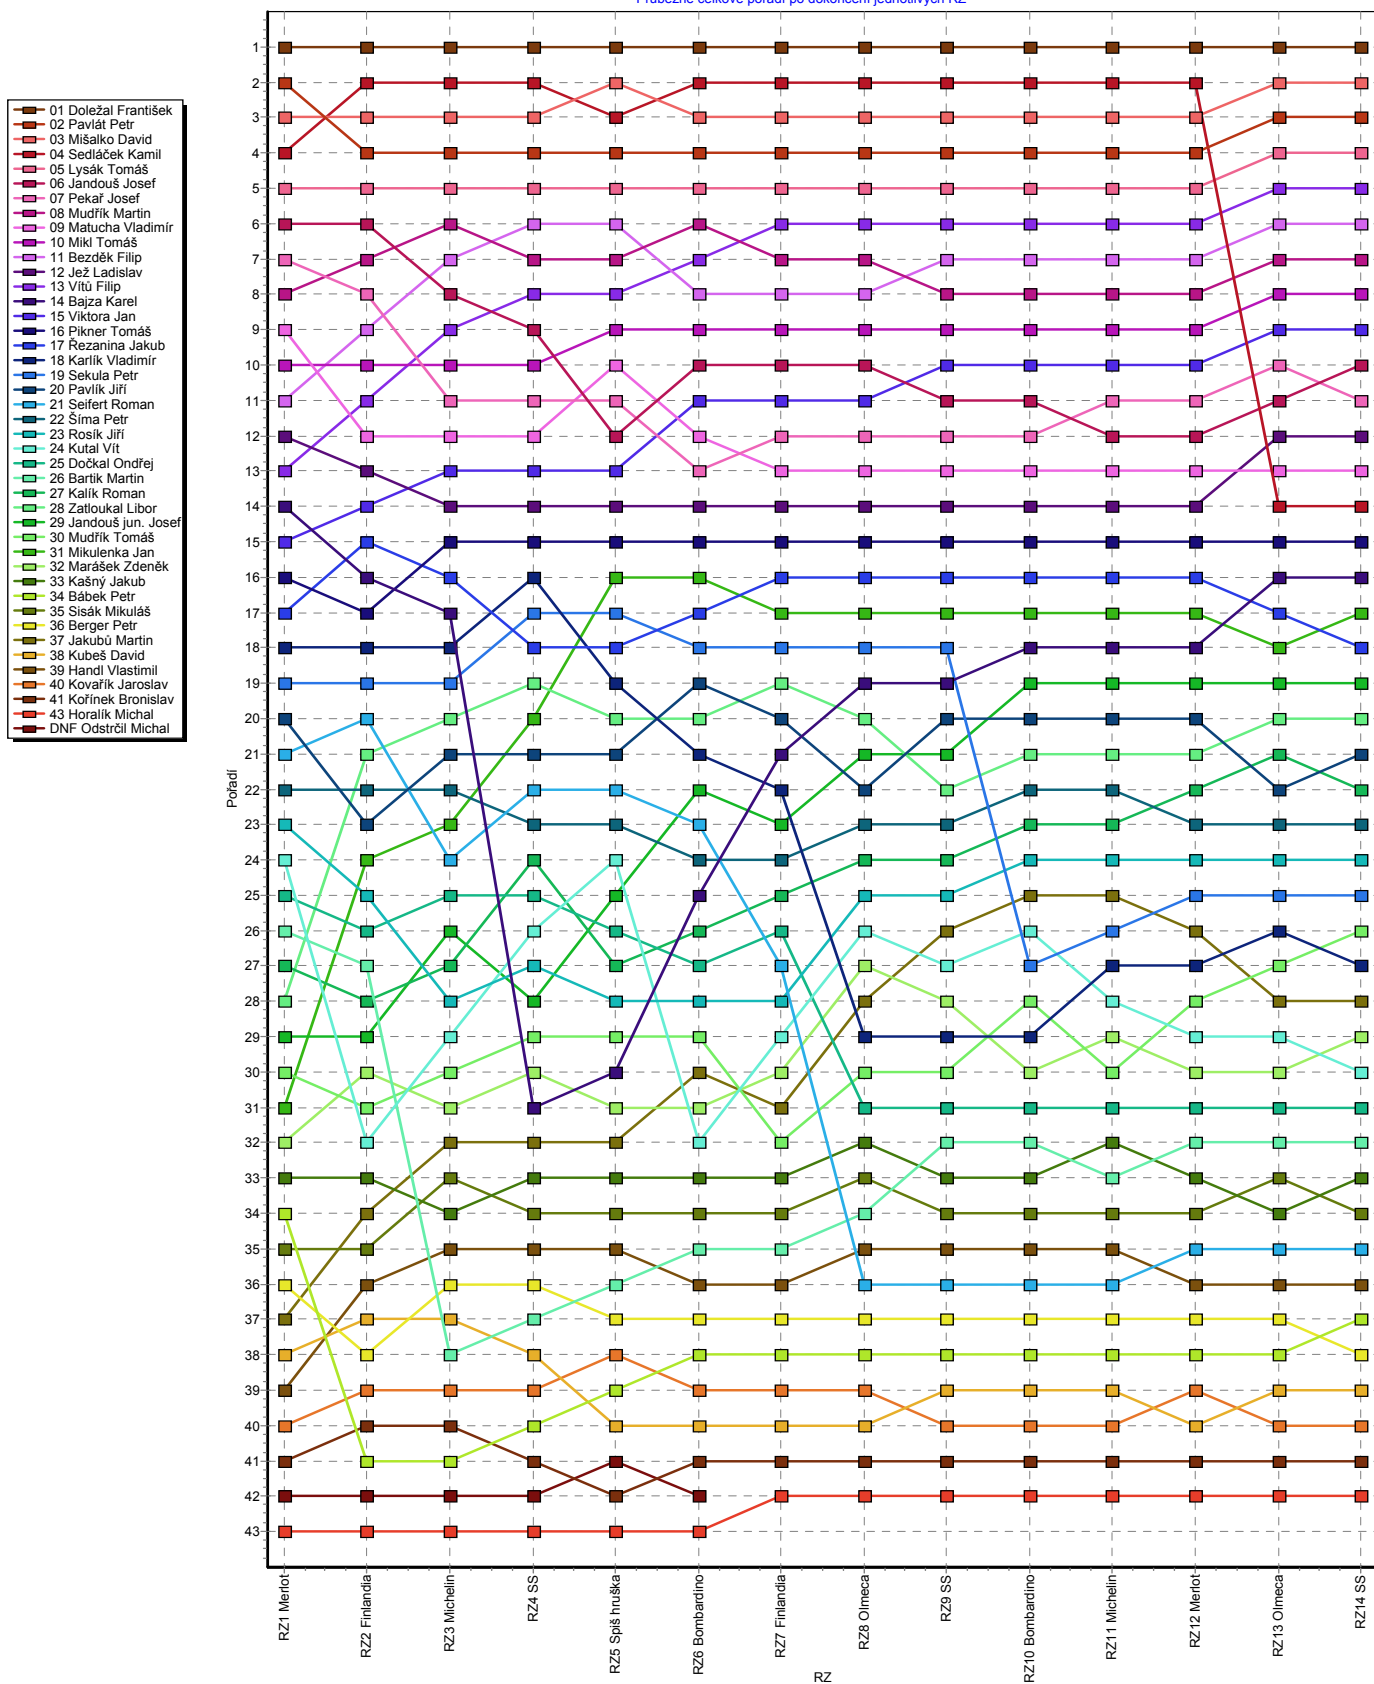

Celkové pořadí závodu

8. Michelin rally

Délka 0.0m

Průběžné celkové pořadí po dokončení jednotlivých RZ

8. Michelin rally

11.06.2012

Výsledková listina závodu pro RZ

Start v 17:01

01:RZ1 Merlot

Délka 0.0m