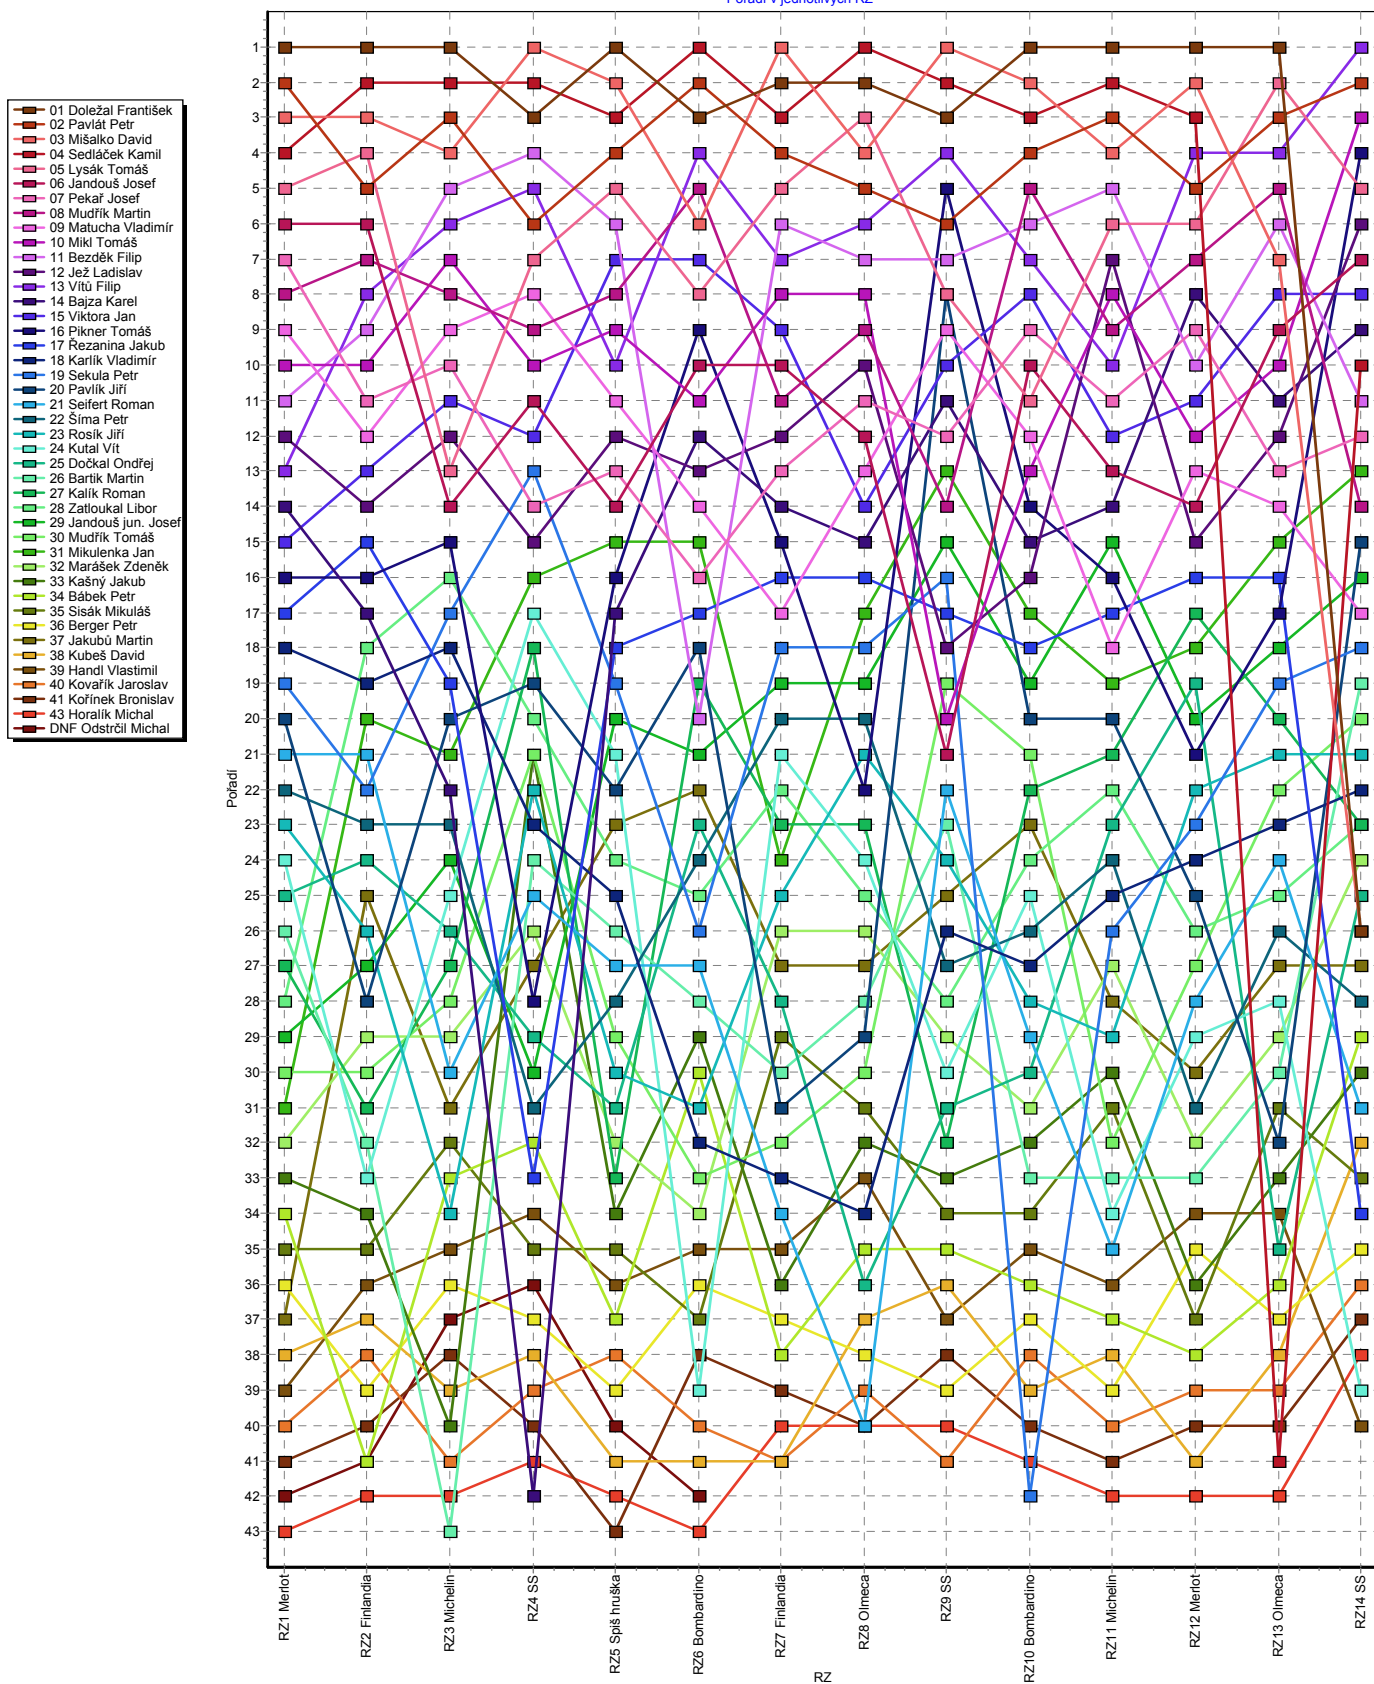

Celkové pořadí závodu

8. Michelin rally

Délka 0.0m

Pořadí v jednotlivých RZ