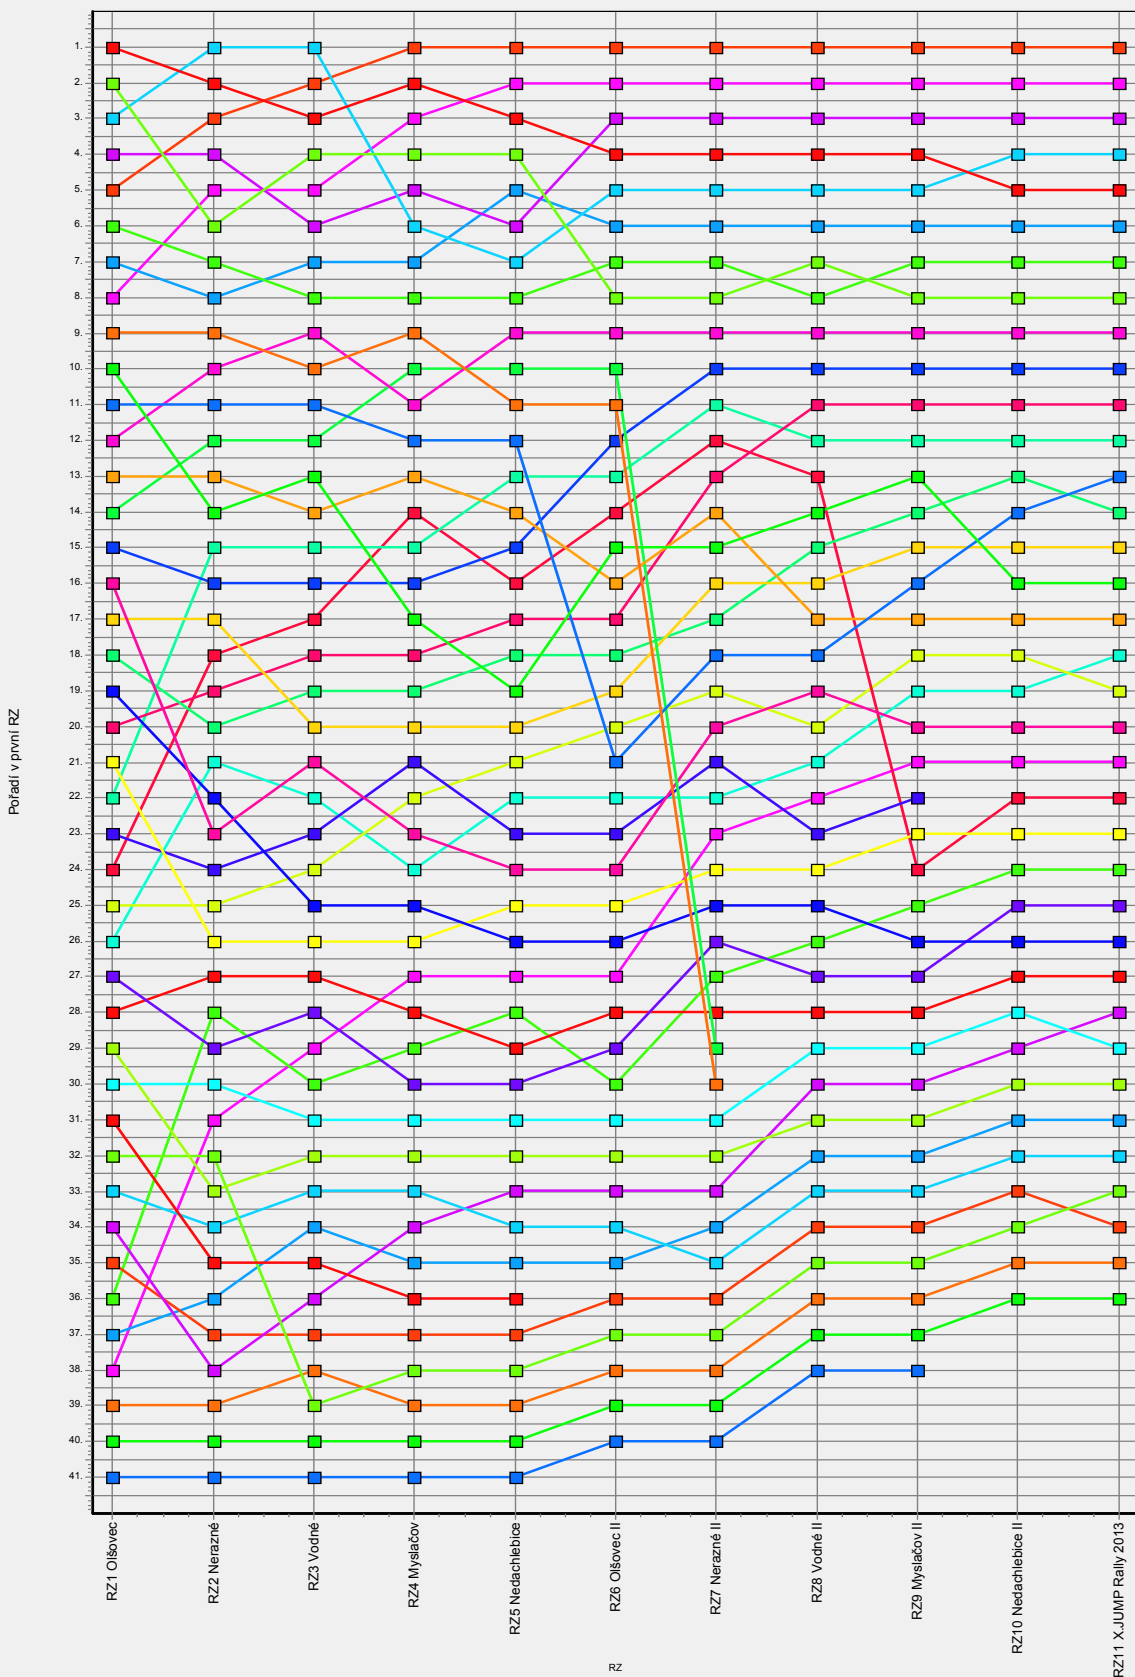

9. Jump rally

- 01 Mudřík Martin
- 02 Lysák Tomáš
- 03 Sedláček Kamil
- 04 Mišalko David
- 05 Doležal František
- 06 Víth Filip
- 07 Čech David
- 08 Pavlát Petr
- 09 Viktora Jan
- 10 Bájza Karel
- 11 Sedláček David
- 12 Miki Tomáš
- 13 Jandouš Josef
- 14 Pekař Josef
- 15 Píkner Tomáš
- 16 Martinek Jiří
- 17 Karlík Vladimír
- 18 Kutal Vit
- 19 Dočkal Ondřej
- 20 Sisák Mikuláš
- 21 Mudřík Tomáš
- 22 Zatloukal Libor
- 23 Zmrzlík Ivan
- 24 Pavlík Jiří
- 25 Kalík Roman
- 26 Matucha Vladimír
- 27 Sekula Petr
- 28 Seifert Roman
- 29 Rezanina Jakub
- 30 Šíma Petr
- 31 Zahradník Michal
- 32 Záruba Ondřej
- 33 Jakubí Martin
- 34 Marášek Zdeněk
- 35 Wagner Tomáš
- 36 Jandouš jun. Josef
- 37 Grebeníček Tomáš
- 38 Hanák Martin
- 39 Bystrianský Martin
- 40 Peřovský Dan
- 41 Kubeš David