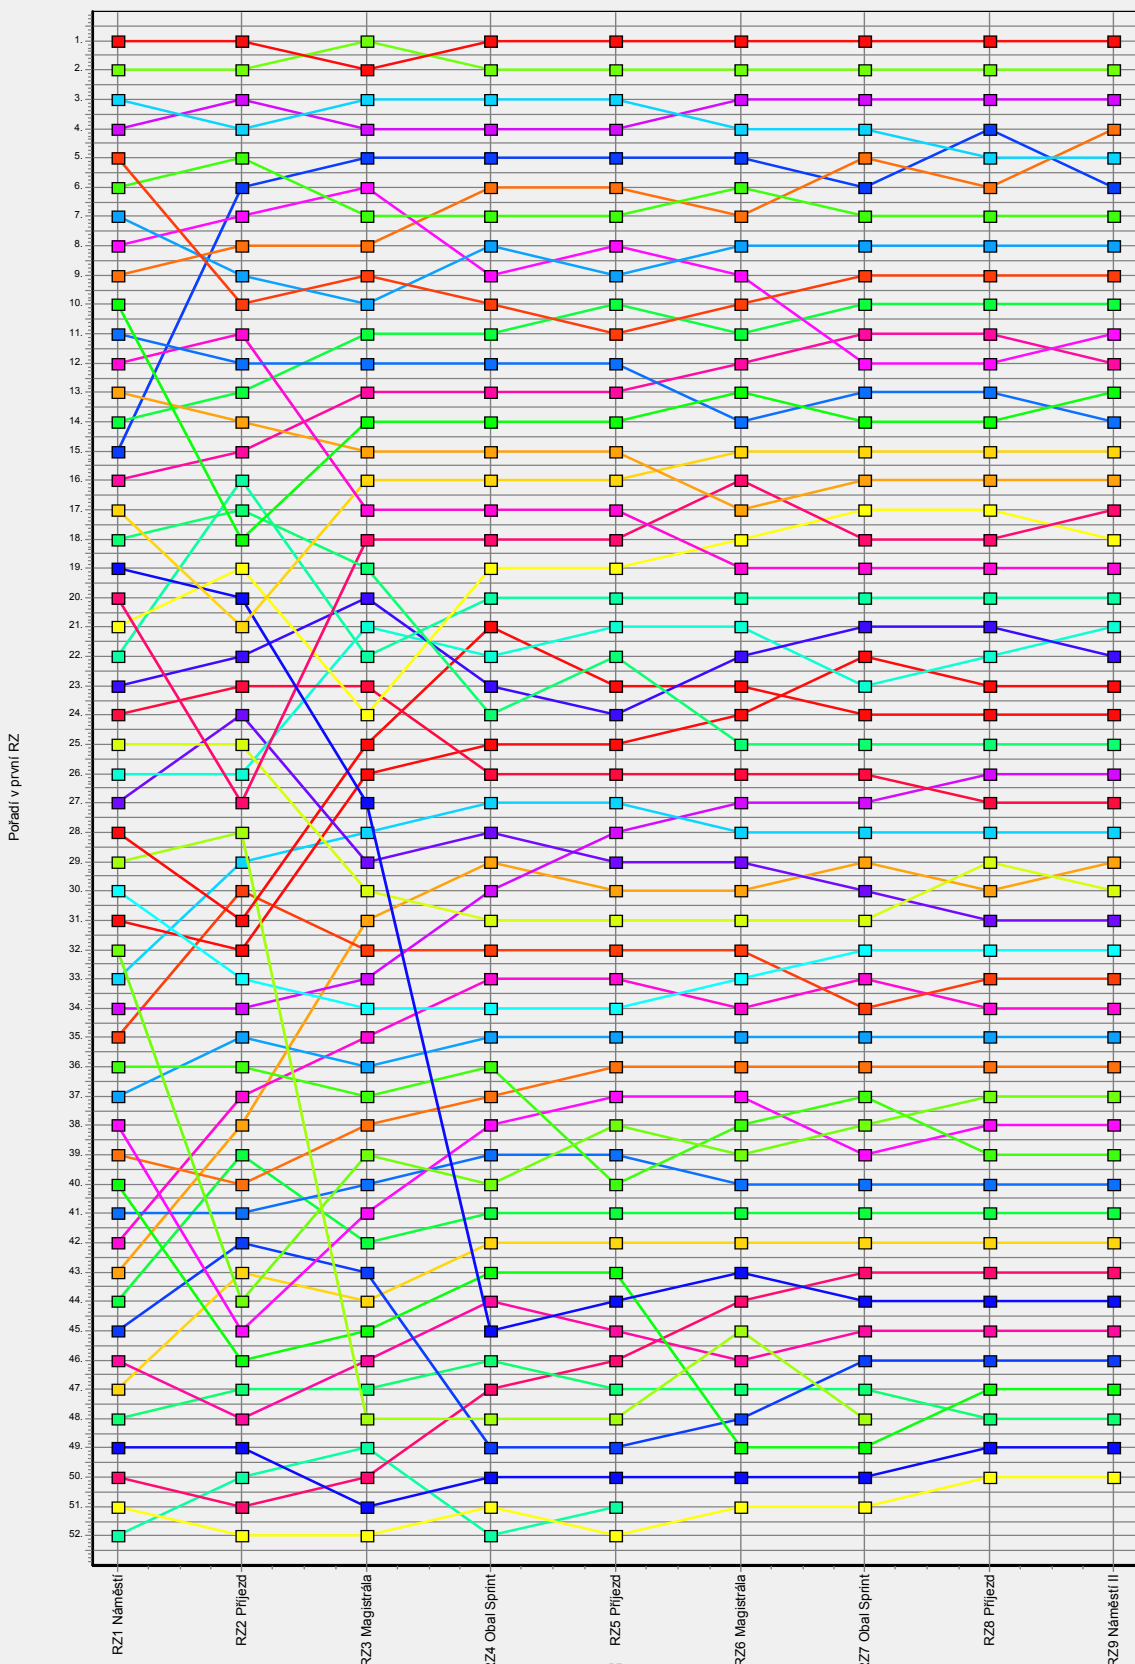

15. Criterion Fryšták

- 01 Sedláček Kamil
- 02 Lysák Tomáš
- 03 Doležal František
- 04 Pavlát Petr
- 05 Mišálko David
- 06 Pospíšil Michal
- 07 Víth Filip
- 08 Mužík Martin
- 09 Čech David
- 10 Bezděk Filip
- 11 Viktora Jan
- 12 Píkner Tomáš
- 13 Pekař Josef
- 14 Miki Tomáš
- 15 Bájza Karel
- 16 Jandouš Josef
- 17 Sisák Mikuláš
- 18 Hobza Radek
- 19 Dočkal Ondřej
- 20 Rosík Jiří
- 21 Sekula Petr
- 22 Sedláček David
- 23 Hanák Martin
- 24 Karlík Vladimír
- 25 Martinek Jiří
- 26 Jandouš jun. Josef
- 27 Seifert Roman
- 28 Kutal Vit
- 29 Matulík Petr
- 30 Marášek Zdeněk
- 31 Pavlík Jiří
- 32 Záruba Ondřej
- 33 Zámečník Lukáš
- 34 Mikulěnka Jan
- 35 Kalík Roman
- 36 Grebeníček Tomáš
- 37 Mudřík Tomáš
- 38 Kliment Pavel
- 39 Kašný Jakub
- 40 Maulis Petr
- 41 Šíma Petr
- 42 Večeřa Luboš
- 43 Zmrzlík Ivan
- 44 Bábek Petr
- 45 Kubeš David
- 46 Martinek Adam
- 47 Břík Olin
- 48 Pospíšil Jiří
- 49 Odstřihl Michal
- 50 Sedláček Bohdan
- 51 Jandoušová Marie
- 52 Hanák Petr