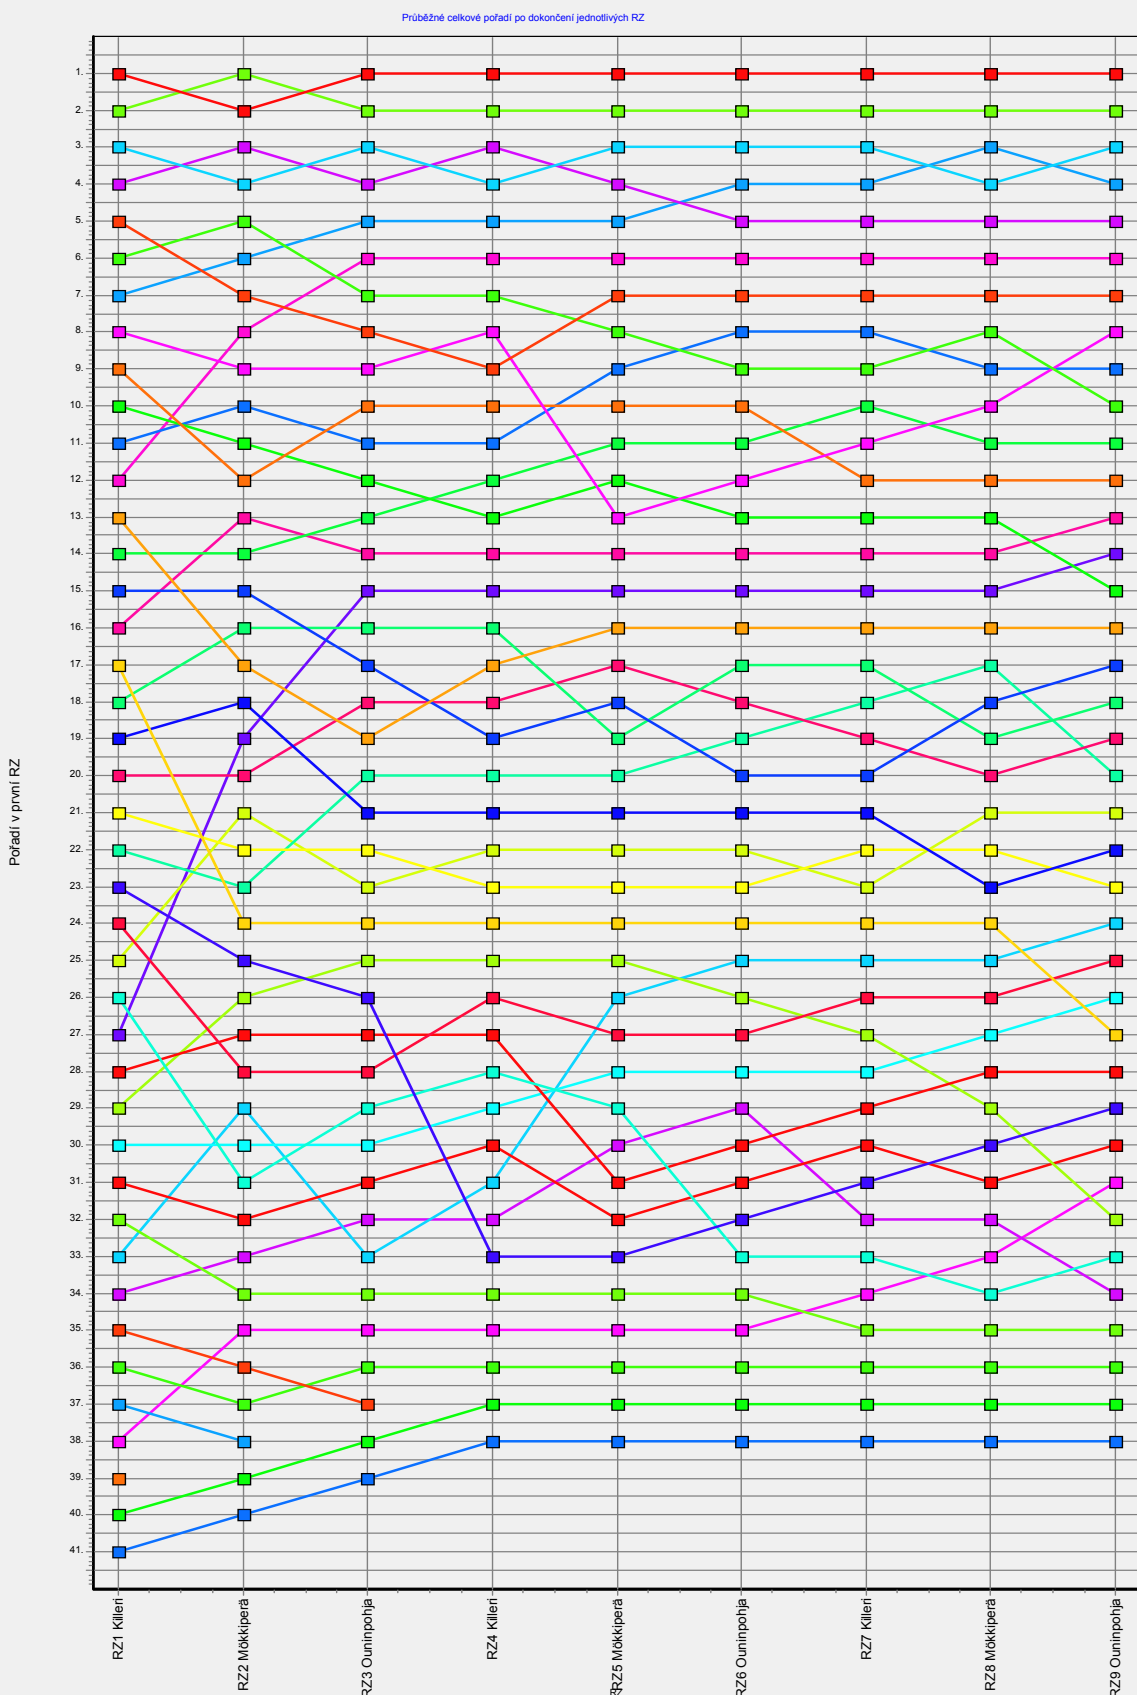

Celkové pořadí závodu

13. Total rally

Délka 0.0m

Poz.	St.č.	Posádka / Jezdec Karoserie / Skupina	Clk. čas Penalizace	Ztráta 1. Ztráta př.	Poz.	St.č.	Posádka / Jezdec Karoserie / Skupina	Clk. čas Penalizace	Ztráta 1. Ztráta př.
01.	1	Šrámek - Hilton / Šrámek Jan Ford Focus WRC / Sk. 4WD	00:01:50.633		01.	1	Šrámek - Hilton / Šrámek Jan Ford Focus WRC / Sk. 4WD	00:01:50.633	
02.	3	Senna - Pavlát / Pavlát Petr Toyota Celica GT-FOUR / Sk. 4WD	00:01:52.108	00:00:01.475 00:00:01.475	02.	3	Senna - Pavlát / Pavlát Petr Toyota Celica GT-FOUR / Sk. 4WD	00:01:52.108	00:00:01.475 00:00:01.475
03.	15	M.Pavlát - Pop / Pavlát Martin Ford Focus WRC / Sk. 4WD	00:01:55.316	00:00:04.683 00:00:03.208	03.	15	M.Pavlát - Pop / Pavlát Martin Ford Focus WRC / Sk. 4WD	00:01:55.316	00:00:04.683 00:00:03.208
04.	2	Casier - Caesemaker / Sedláček Kamil Škoda Fabia S2000 / Sk. 4WD	00:01:58.283	00:00:07.650 00:00:02.967	04.	2	Casier - Caesemaker / Sedláček Kamil Škoda Fabia S2000 / Sk. 4WD	00:01:58.283	00:00:07.650 00:00:02.967
05.	10	Veselka - Veselková / Veselka Jiří Subaru Impreza WRC / Sk. 4WD	00:01:58.908	00:00:08.275 00:00:00.625	05.	10	Veselka - Veselková / Veselka Jiří Subaru Impreza WRC / Sk. 4WD	00:01:58.908	00:00:08.275 00:00:00.625
06.	5	Lysák - Viktora / Lysák Tomáš Škoda Fabia S2000 / Sk. 4WD	00:01:59.558	00:00:08.925 00:00:00.650	06.	5	Lysák - Viktora / Lysák Tomáš Škoda Fabia S2000 / Sk. 4WD	00:01:59.558	00:00:08.925 00:00:00.650
07.	4	Thiry - Prevot / Mudřík Martin Ford Fiesta RS WRC / Sk. 4WD	00:01:59.749	00:00:09.116 00:00:00.191	07.	4	Thiry - Prevot / Mudřík Martin Ford Fiesta RS WRC / Sk. 4WD	00:01:59.749	00:00:09.116 00:00:00.191
08.	8	Robert - Bedon / Bezděk Filip Škoda Fabia S2000 / Sk. 4WD	00:02:01.063	00:00:10.430 00:00:01.314	08.	8	Robert - Bedon / Bezděk Filip Škoda Fabia S2000 / Sk. 4WD	00:02:01.063	00:00:10.430 00:00:01.314
09.	13	Kosmides - Noyes / Jandouš Josef Ford RS200 / Sk. 4WD	00:02:02.193	00:00:11.560 00:00:01.130	09.	13	Kosmides - Noyes / Jandouš Josef Ford RS200 / Sk. 4WD	00:02:02.193	00:00:11.560 00:00:01.130
10.	7	Vitů - Cavigjoli / Vitů Filip Škoda Fabia S2000 / Sk. 4WD	00:02:03.286	00:00:12.653 00:00:01.093	10.	7	Vitů - Cavigjoli / Vitů Filip Škoda Fabia S2000 / Sk. 4WD	00:02:03.286	00:00:12.653 00:00:01.093
11.	9	Těnak - Sikk / Bajza Karel Ford RS200 / Sk. 4WD	00:02:04.195	00:00:13.562 00:00:00.909	11.	9	Těnak - Sikk / Bajza Karel Ford RS200 / Sk. 4WD	00:02:04.195	00:00:13.562 00:00:00.909
12.	6	Sibera - Jirátko / Pospíšil Michal Škoda Fabia S2000 / Sk. 4WD	00:02:06.556	00:00:15.923 00:00:02.361	12.	6	Sibera - Jirátko / Pospíšil Michal Škoda Fabia S2000 / Sk. 4WD	00:02:06.556	00:00:15.923 00:00:02.361
13.	21	J.Martinek - A.Martinek / Martinek Jiří Subaru Impreza WRC / Sk. 4WD	00:02:08.545	00:00:17.912 00:00:01.989	13.	21	J.Martinek - A.Martinek / Martinek Jiří Subaru Impreza WRC / Sk. 4WD	00:02:08.545	00:00:17.912 00:00:01.989
14.	11	Vouilloz - Mikl / Mikl Tomáš Ford Fiesta RS WRC / Sk. 4WD	00:02:09.549	00:00:18.916 00:00:01.004	14.	11	Vouilloz - Mikl / Mikl Tomáš Ford Fiesta RS WRC / Sk. 4WD	00:02:09.549	00:00:18.916 00:00:01.004
15.	14	Duval - Pivato / Píknr Tomáš Mini John Cooper Works WRC / Sk. 4WD	00:02:09.721	00:00:19.088 00:00:00.172	15.	14	Duval - Pivato / Píknr Tomáš Mini John Cooper Works WRC / Sk. 4WD	00:02:09.721	00:00:19.088 00:00:00.172
16.	18	Zatloukal - Zatloukal / Zatloukal Libor Ford Focus WRC / Sk. 4WD	00:02:13.017	00:00:22.384 00:00:03.296	16.	18	Zatloukal - Zatloukal / Zatloukal Libor Ford Focus WRC / Sk. 4WD	00:02:13.017	00:00:22.384 00:00:03.296
17.	22	V.Kutal - M.Kutal / Kutal Vít Subaru Impreza WRC / Sk. J	00:02:13.180	00:00:22.547 00:00:00.163	17.	22	V.Kutal - M.Kutal / Kutal Vít Subaru Impreza WRC / Sk. J	00:02:13.180	00:00:22.547 00:00:00.163
18.	23	Bengué - Escudero / Kalík Roman Škoda Fabia S2000 / Sk. 4WD	00:02:14.565	00:00:23.932 00:00:01.385	18.	23	Bengué - Escudero / Kalík Roman Škoda Fabia S2000 / Sk. 4WD	00:02:14.565	00:00:23.932 00:00:01.385
19.	30	H.Solberg - Minor / Šima Petr Ford Fiesta RS WRC / Sk. 4WD	00:02:14.779	00:00:24.146 00:00:00.214	19.	30	H.Solberg - Minor / Šima Petr Ford Fiesta RS WRC / Sk. 4WD	00:02:14.779	00:00:24.146 00:00:00.214
20.	24	Bartík - Bartíková / Bartík Martin Subaru Impreza WRC / Sk. 4WD	00:02:14.962	00:00:24.329 00:00:00.183	20.	24	Bartík - Bartíková / Bartík Martin Subaru Impreza WRC / Sk. 4WD	00:02:14.962	00:00:24.329 00:00:00.183
21.	25	Rosík - Rosík / Rosík Jiří Subaru Impreza WRC / Sk. J	00:02:16.067	00:00:25.434 00:00:01.105	21.	25	Rosík - Rosík / Rosík Jiří Subaru Impreza WRC / Sk. J	00:02:16.067	00:00:25.434 00:00:01.105
22.	28	Novikov - Moscatl / Jandouš jun. Josef Subaru Impreza WRC / Sk. J	00:02:18.398	00:00:27.765 00:00:02.331	22.	28	Novikov - Moscatl / Jandouš jun. Josef Subaru Impreza WRC / Sk. J	00:02:18.398	00:00:27.765 00:00:02.331
23.	38	Wagner - Wagner / Wagner Tomáš Nissan Stilleen GT-R / Sk. J	00:02:19.835	00:00:29.202 00:00:01.437	23.	38	Wagner - Wagner / Wagner Tomáš Nissan Stilleen GT-R / Sk. J	00:02:19.835	00:00:29.202 00:00:01.437