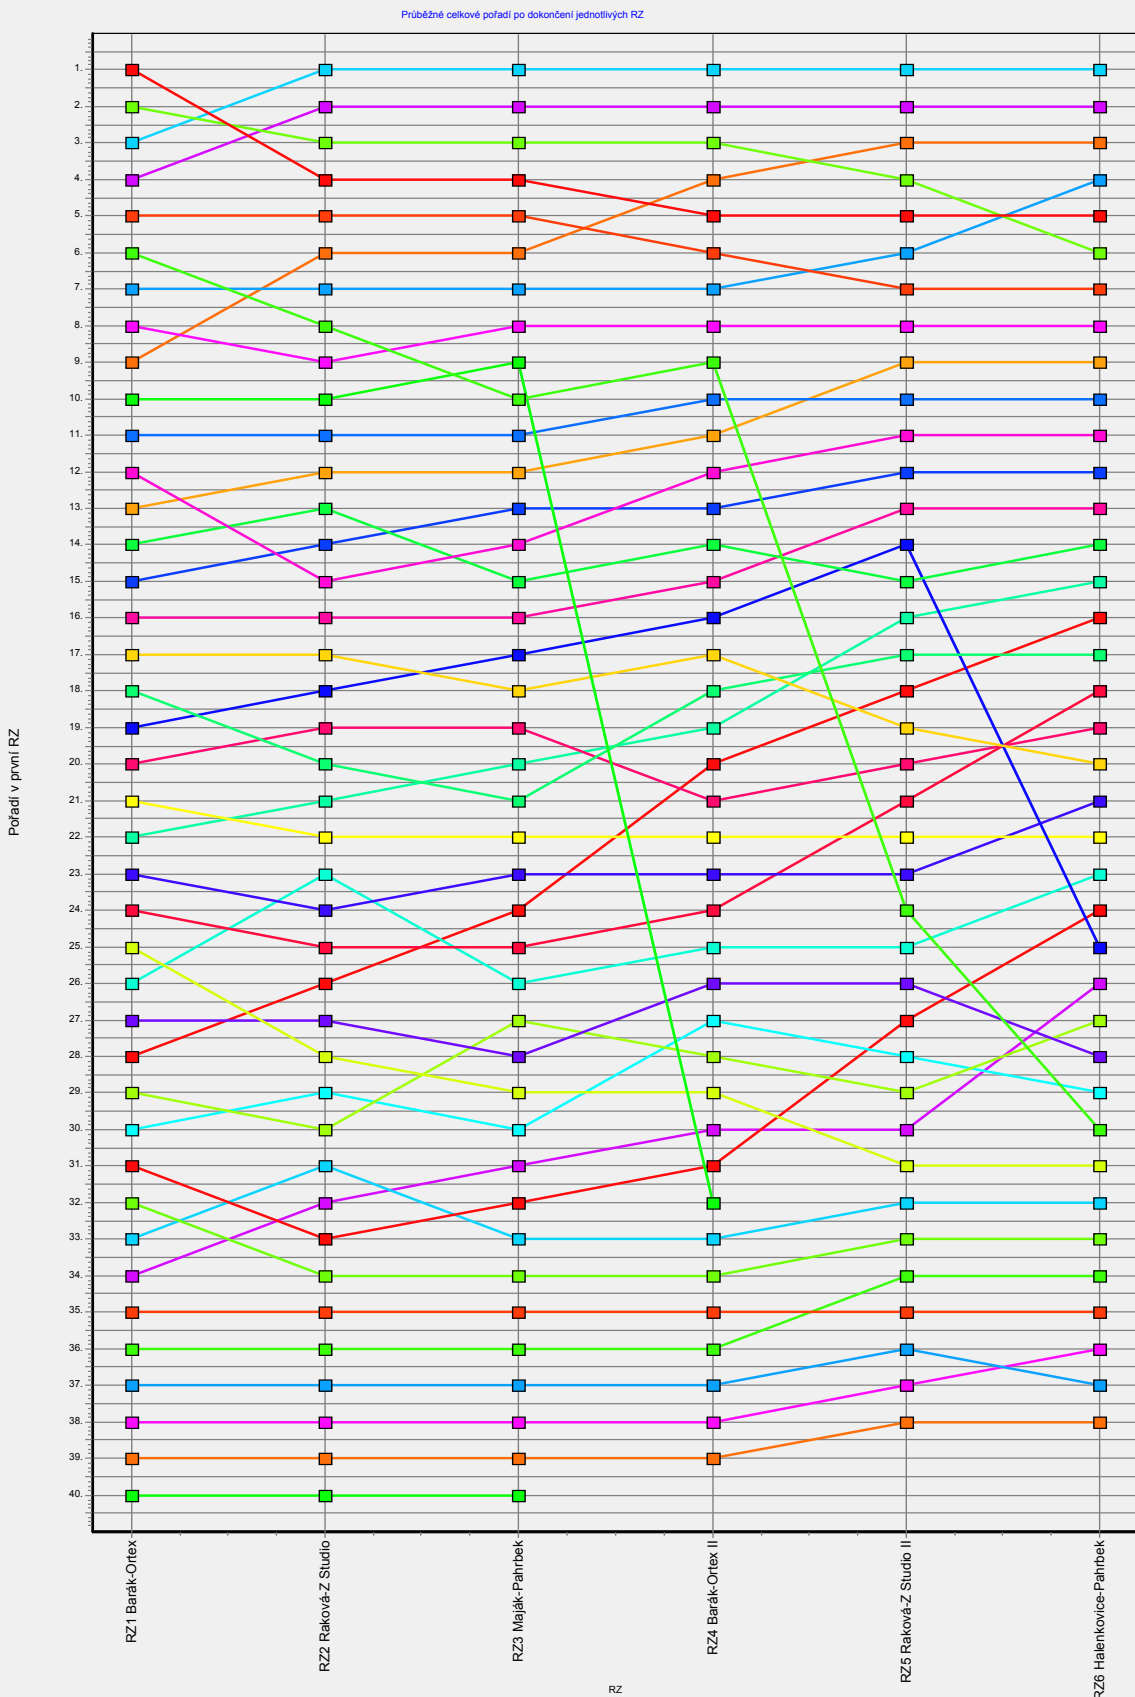

1. Rally Valašská zima

- 01 Míško David
- 02 Mudřík Martin
- 03 Sedláček Kamil
- 04 Šrámek Jan
- 05 Pavlát Petr
- 06 Lysák Tomáš
- 07 Čech David
- 08 Sisák Mikuláš
- 09 Oppitz Michal
- 10 Vítů Filip
- 11 Jež Ladislav
- 12 Sedláček David
- 13 Miki Tomáš
- 14 Viktora Jan
- 15 Kalík Roman
- 16 Martinek Jiří
- 17 Rosík Jiří
- 18 Bartík Martin
- 19 Jandouš jun. Josef
- 20 Karlík Vladimír
- 21 Pekař Josef
- 22 Kašný Jakub
- 23 Pavlik Jiří
- 24 Zahradník Michal
- 25 Maráček Zdeněk
- 26 Šíma Petr
- 27 Mudřík Tomáš
- 28 Kutal Vit
- 29 Bajza Karel
- 30 Pospíšil Martin
- 31 Seifert Roman
- 32 Jandouš Josef
- 33 Jakubík Martin
- 34 Záruba Ondřej
- 35 Bábek Petr
- 36 Maulis Petr
- 37 Fajgar Pavel
- 38 Jandoušová Marie
- 39 Fadrler Kryštof
- 40 Grebeníček Tomáš