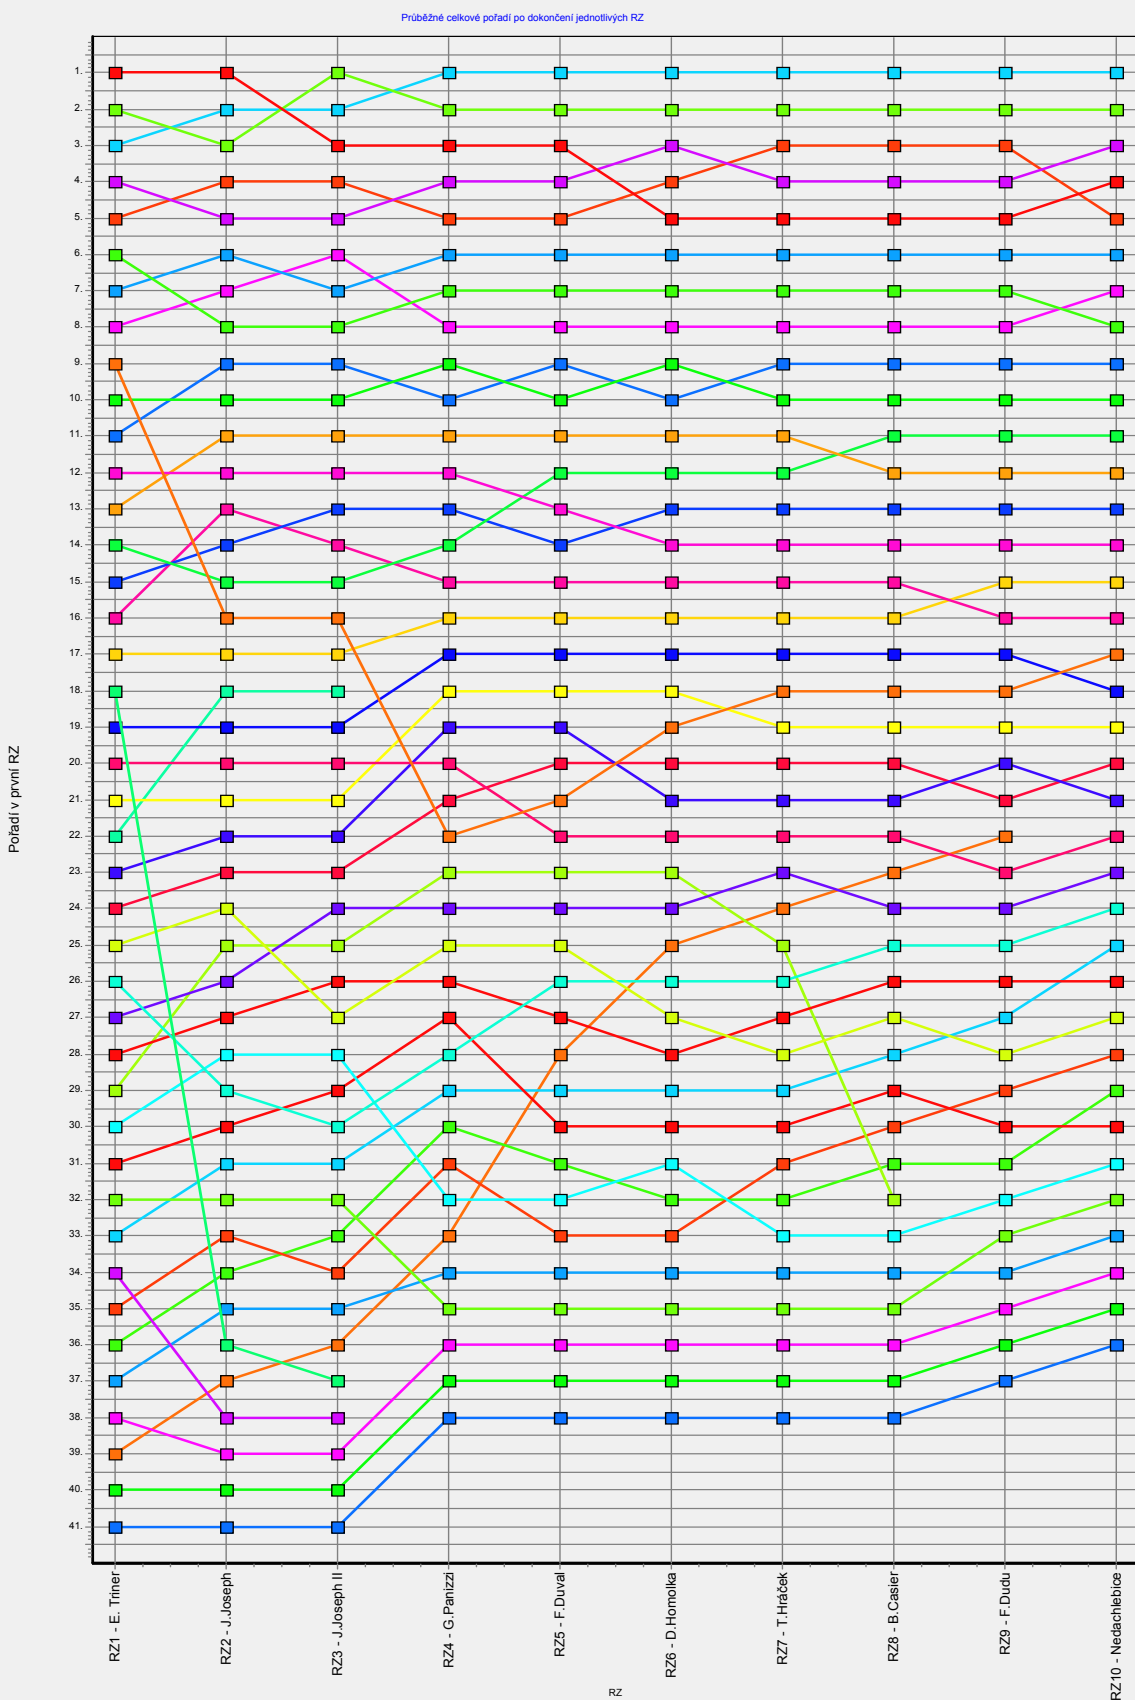

Celkové pořadí závodu

10. Jump rally

Délka 0.0m

01:RZ1 - E. Triner