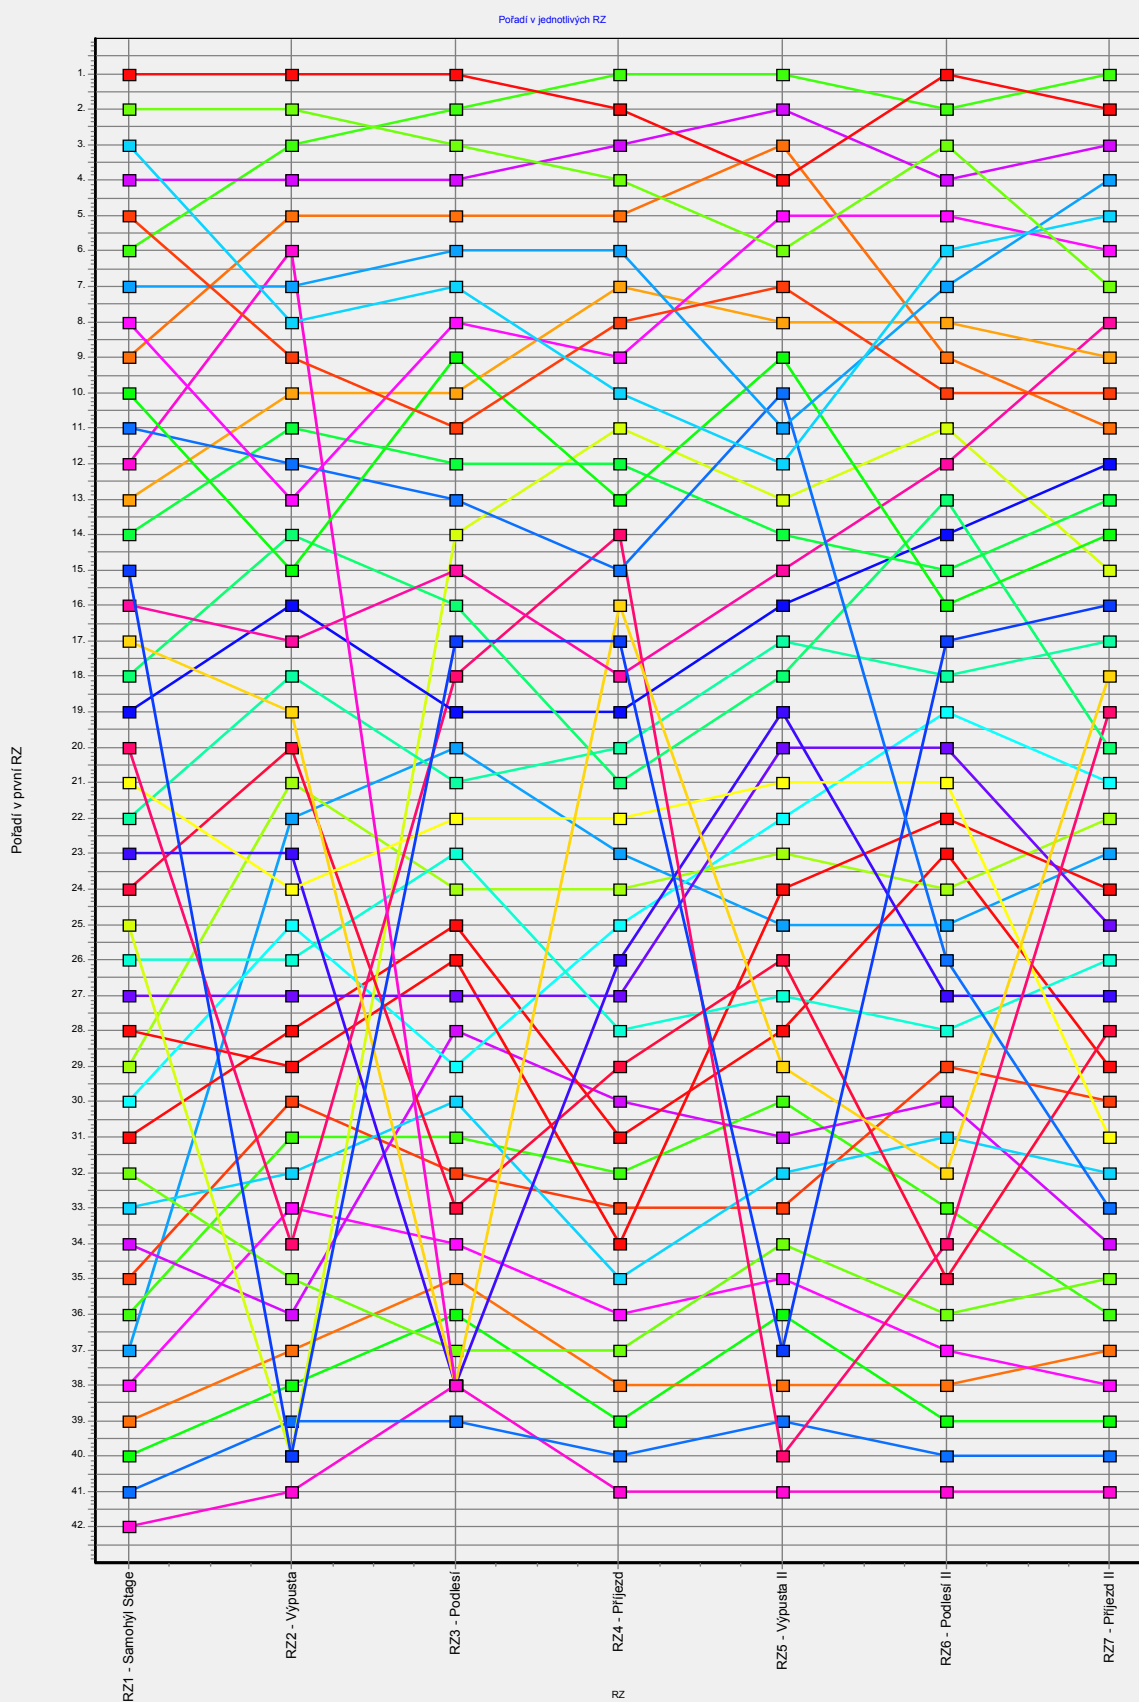

Celkové pořadí závodu
2. Z STUDIO rally

Délka 0.0m

Poz.	St.č.	Posádka / Jezdec	Sk.	Team Karoserie	Celkový čas	Penalizace	Ztráta na 1.	Ztráta na př.
32.	39	Fadler - Uhel / Fadler Kryštof	J	Subaru Impreza WRC	00:35:04.472		00:08:57.039	00:00:04.587
33.	34	Stohl - Müller / Odstrčil Michal	H	Barum Team Lada VFTS	00:35:31.520		00:09:24.087	00:00:27.048
34.	29	Štefka - Bartoš / Matucha Vladimír	4WD	BODLINARE Čamlíkov Rally Sport Zlín Ford Fiesta S2000	00:35:37.356		00:09:29.923	00:00:05.836
35.	22	Jakeš - Jakeš / Kašný Jakub	J	Monster Energy Team Junior Ford Focus WRC	00:36:09.314	00:00:10.000	00:10:01.881	00:00:31.958
36.	33	Arazim - Gál / Kořínek Bronislav	H	Coyote racing team Škoda Felicia Kit Car	00:37:29.244		00:11:21.811	00:01:19.930
37.	38	Cetinkaya - Güney / Jandoušová Marie	J	Beetle Racing Team VW New Beetle RSi	00:38:15.884		00:12:08.451	00:00:46.640
38.	41	M.Dalajka - M.Kadlečík / Dalajka Marian	J	Ford Focus WRC	00:40:00.056		00:13:52.623	00:01:44.172
39.	40	Šiška - Šiška / Šiška Marek	J	Suzuki SX4 WRC	00:40:56.492		00:14:49.059	00:00:56.436
40.	42	P.Zatloukal - B.Slovák / Zatloukal Patrik	J	NHRC Team Junior Ford Focus WRC	00:50:22.964		00:24:15.531	00:09:26.472
41.	43	Mudřík - Mudřík / Mudřík Jakub	J	Grifone Junior Subaru Impreza WRC	00:54:32.330		00:28:24.897	00:04:09.366
N/A	13	Viktora - Lysák / Viktora Jan	4WD	Samohýl Motor Zlín Škoda Fabia S2000	Vyřazen			

Celkové pořadí závodu

2. Z STUDIO rally

Délka 0.0m