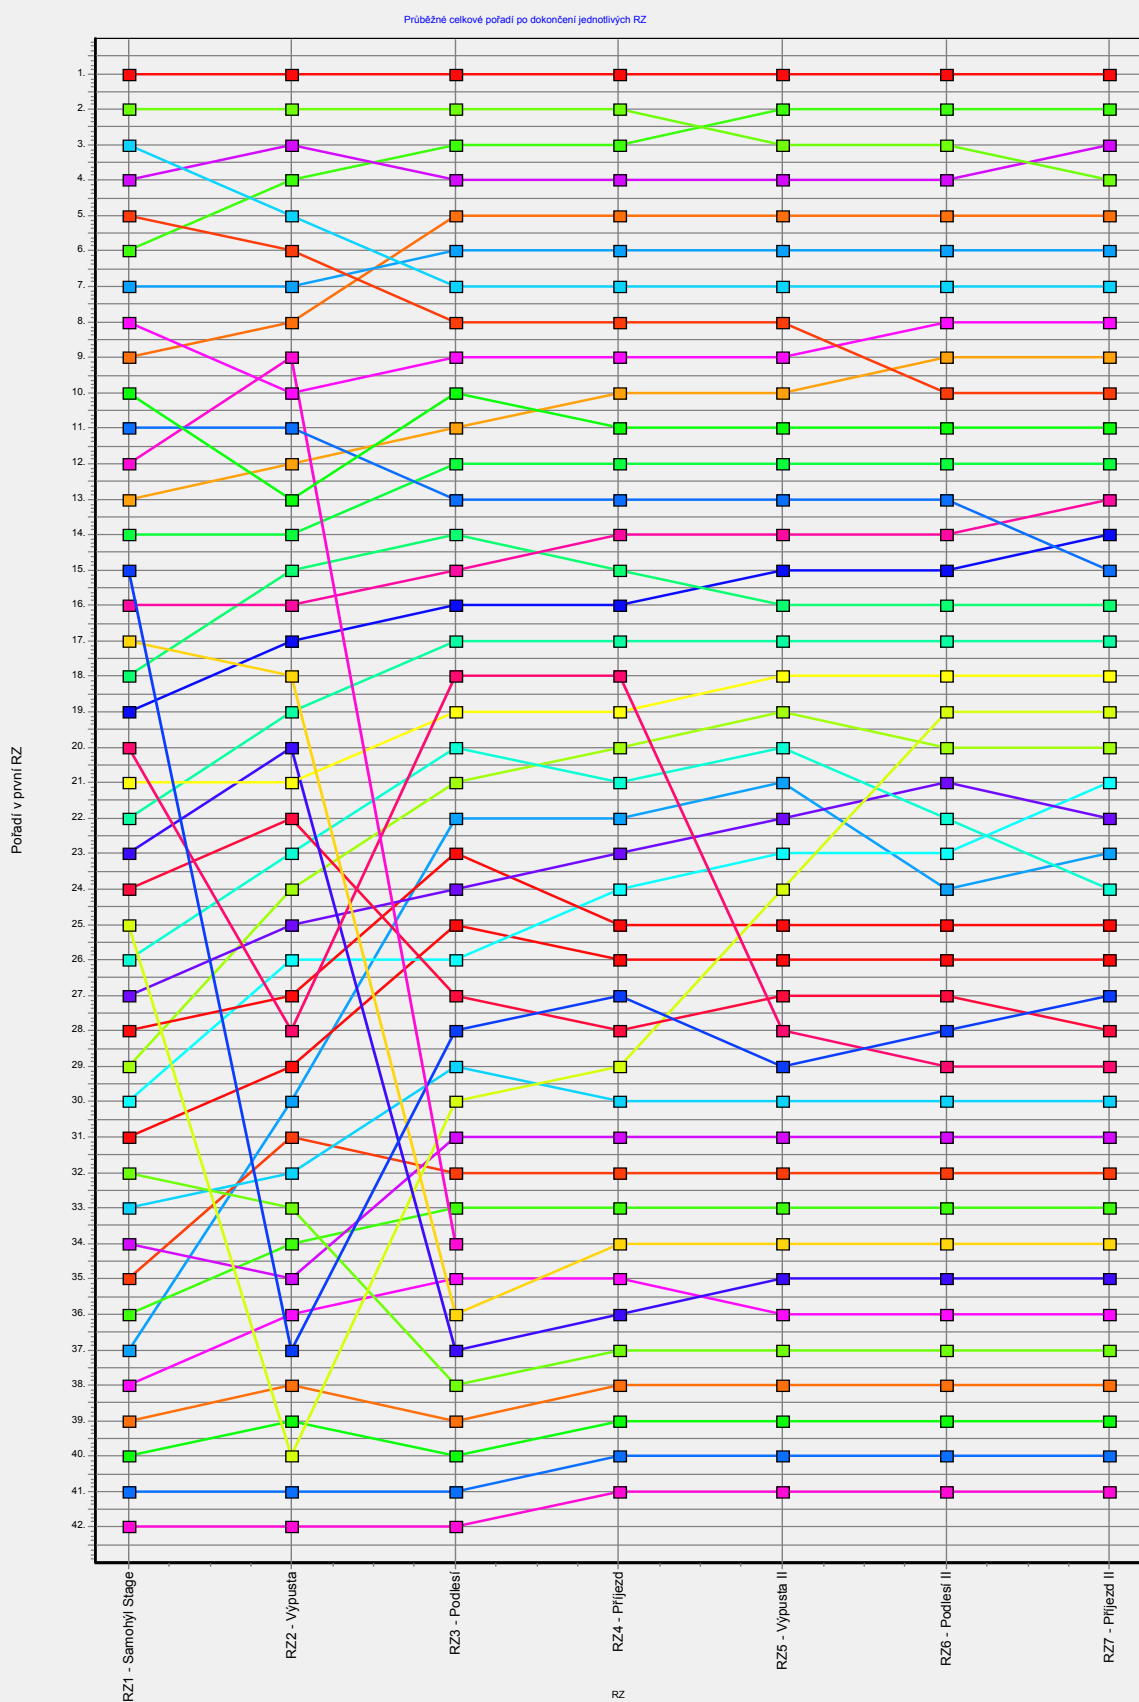

Celkové pořadí závodu

2. Z STUDIO rally

Délka 0.0m

Celkové pořadí závodu

2. Z STUDIO rally

Délka 0.0m

01:RZ1 - Samohýl Stage

Poz.	St.č.	Posádka / Jezdec Karoserie / Skupina	Clk. čas Penalizace	Ztráta 1. Ztráta př.	Poz.	St.č.	Posádka / Jezdec Karoserie / Skupina	Clk. čas Penalizace	Ztráta 1. Ztráta př.
01.	4	Šrámek - Hilton / Šrámek Jan Citroën DS3 WRC / Sk. 4WD	00:03:55.638		01.	4	Šrámek - Hilton / Šrámek Jan Citroën DS3 WRC / Sk. 4WD	00:03:55.638	
02.	3	Mišalko - Starý / Mišalko David Škoda Fabia S2000 / Sk. 4WD	00:03:57.394	00:00:01.756 00:00:01.756	02.	3	Mišalko - Starý / Mišalko David Škoda Fabia S2000 / Sk. 4WD	00:03:57.394	00:00:01.756 00:00:01.756
03.	6	Semerád - Ernst / Čech David Ford Focus WRC / Sk. 4WD	00:04:02.953	00:00:07.315 00:00:05.559	03.	6	Semerád - Ernst / Čech David Ford Focus WRC / Sk. 4WD	00:04:02.953	00:00:07.315 00:00:05.559
04.	2	Senna - Pavlát / Pavlát Petr Citroën DS3 WRC / Sk. 4WD	00:04:03.544	00:00:07.906 00:00:00.591	04.	2	Senna - Pavlát / Pavlát Petr Citroën DS3 WRC / Sk. 4WD	00:04:03.544	00:00:07.906 00:00:00.591
05.	10	V.Kutal - M.Kutal / Kutal Vít Ford Fiesta RS WRC / Sk. J	00:04:03.948	00:00:08.310 00:00:00.404	05.	10	V.Kutal - M.Kutal / Kutal Vít Ford Fiesta RS WRC / Sk. J	00:04:03.948	00:00:08.310 00:00:00.404
06.	7	Lysák - Viktora / Lysák Tomáš Škoda Fabia S2000 / Sk. 4WD	00:04:05.255	00:00:09.617 00:00:01.307	06.	7	Lysák - Viktora / Lysák Tomáš Škoda Fabia S2000 / Sk. 4WD	00:04:05.255	00:00:09.617 00:00:01.307
07.	5	Thiry - Prevot / Mudřík Martin Citroën DS3 WRC / Sk. 4WD	00:04:06.508	00:00:10.870 00:00:01.253	07.	5	Thiry - Prevot / Mudřík Martin Citroën DS3 WRC / Sk. 4WD	00:04:06.508	00:00:10.870 00:00:01.253
08.	11	Kosmides - Noyes / Jandouš Josef Ford RS200 / Sk. 4WD	00:04:07.985	00:00:12.347 00:00:01.477	08.	11	Kosmides - Noyes / Jandouš Josef Ford RS200 / Sk. 4WD	00:04:07.985	00:00:12.347 00:00:01.477
09.	1	Kočí - Zámečnick / Sedláček Kamil Škoda Fabia S2000 / Sk. 4WD	00:04:08.763	00:00:13.125 00:00:00.778	09.	1	Kočí - Zámečnick / Sedláček Kamil Škoda Fabia S2000 / Sk. 4WD	00:04:08.763	00:00:13.125 00:00:00.778
10.	8	Pavlát - Pop / Pavlát Martin Citroën DS3 WRC / Sk. 4WD	00:04:09.312	00:00:13.674 00:00:00.549	10.	8	Pavlát - Pop / Pavlát Martin Citroën DS3 WRC / Sk. 4WD	00:04:09.312	00:00:13.674 00:00:00.549
11.	14	Rosík - Rosík / Rosík Jiří Ford Fiesta RS WRC / Sk. J	00:04:12.295	00:00:16.657 00:00:02.983	11.	14	Rosík - Rosík / Rosík Jiří Ford Fiesta RS WRC / Sk. J	00:04:12.295	00:00:16.657 00:00:02.983
12.	13	Viktora - Lysák / Viktora Jan Škoda Fabia S2000 / Sk. 4WD	00:04:12.557	00:00:16.919 00:00:00.262	12.	13	Viktora - Lysák / Viktora Jan Škoda Fabia S2000 / Sk. 4WD	00:04:12.557	00:00:16.919 00:00:00.262
13.	9	Vouilloz - Mikl / Mikl Tomáš Citroën DS3 WRC / Sk. 4WD	00:04:15.315	00:00:19.677 00:00:02.758	13.	9	Vouilloz - Mikl / Mikl Tomáš Citroën DS3 WRC / Sk. 4WD	00:04:15.315	00:00:19.677 00:00:02.758
14.	17	Grzyb - Mazur / Sedláček David Mini John Cooper Works WRC / Sk. J	00:04:16.564	00:00:20.926 00:00:01.249	14.	17	Grzyb - Mazur / Sedláček David Mini John Cooper Works WRC / Sk. J	00:04:16.564	00:00:20.926 00:00:01.249
15.	23	Basso - Dotta / Zámečnick Lukáš Peugeot 106 Maxi / Sk. 2WD	00:04:23.453	00:00:27.815 00:00:06.889	15.	23	Basso - Dotta / Zámečnick Lukáš Peugeot 106 Maxi / Sk. 2WD	00:04:23.453	00:00:27.815 00:00:06.889
16.	21	Novikov - Moscatl / Jandouš jun. Josef VW New Beetle RSi / Sk. J	00:04:23.592	00:00:27.954 00:00:00.139	16.	21	Novikov - Moscatl / Jandouš jun. Josef VW New Beetle RSi / Sk. J	00:04:23.592	00:00:27.954 00:00:00.139
17.	29	Štefka - Bartoš / Matucha Vladimír Ford Fiesta S2000 / Sk. 4WD	00:04:23.663	00:00:28.025 00:00:00.071	17.	29	Štefka - Bartoš / Matucha Vladimír Ford Fiesta S2000 / Sk. 4WD	00:04:23.663	00:00:28.025 00:00:00.071
18.	12	Panizzi - Panizzi / Pekař Josef Ford Escort RS Cosworth / Sk. H	00:04:26.297	00:00:30.659 00:00:02.634	18.	12	Panizzi - Panizzi / Pekař Josef Ford Escort RS Cosworth / Sk. H	00:04:26.297	00:00:30.659 00:00:02.634
19.	20	Mudřík - Mudřík / Mudřík Tomáš Ford Fiesta RS WRC / Sk. J	00:04:27.176	00:00:31.538 00:00:00.879	19.	20	Mudřík - Mudřík / Mudřík Tomáš Ford Fiesta RS WRC / Sk. J	00:04:27.176	00:00:31.538 00:00:00.879
20.	15	Zatloukal - Zatloukal / Zatloukal Libor Ford Fiesta RS WRC / Sk. 4WD	00:04:31.815	00:00:36.177 00:00:04.639	20.	15	Zatloukal - Zatloukal / Zatloukal Libor Ford Fiesta RS WRC / Sk. 4WD	00:04:31.815	00:00:36.177 00:00:04.639
21.	24	Bartík - Bartíková / Bartík Martin Suzuki Swift S1600 / Sk. 2WD	00:04:39.638	00:00:44.000 00:00:07.823	21.	24	Bartík - Bartíková / Bartík Martin Suzuki Swift S1600 / Sk. 2WD	00:04:39.638	00:00:44.000 00:00:07.823
22.	18	J.Martinek - A.Martinek / Martinek Jiří Subaru Impreza WRC / Sk. 4WD	00:04:40.669	00:00:45.031 00:00:01.031	22.	18	J.Martinek - A.Martinek / Martinek Jiří Subaru Impreza WRC / Sk. 4WD	00:04:40.669	00:00:45.031 00:00:01.031
23.	22	Jakeš - Jakeš / Kašný Jakub Ford Focus WRC / Sk. J	00:04:43.400	00:00:47.762 00:00:02.731	23.	22	Jakeš - Jakeš / Kašný Jakub Ford Focus WRC / Sk. J	00:04:43.400	00:00:47.762 00:00:02.731
24.	30	Charvát - Solberg / Charvát Jakub Subaru Impreza WRC / Sk. 4WD	00:04:49.930	00:00:54.292 00:00:06.530	24.	30	Charvát - Solberg / Charvát Jakub Subaru Impreza WRC / Sk. 4WD	00:04:49.930	00:00:54.292 00:00:06.530
25.	16	Bengué - Escudero / Kalík Roman Škoda Fabia S2000 / Sk. 4WD	00:04:50.880	00:00:55.242 00:00:00.950	25.	16	Bengué - Escudero / Kalík Roman Škoda Fabia S2000 / Sk. 4WD	00:04:50.880	00:00:55.242 00:00:00.950
26.	26	Kneifel - Blažek / Seifert Roman Peugeot 106 Maxi / Sk. 2WD	00:04:50.975	00:00:55.337 00:00:00.095	26.	26	Kneifel - Blažek / Seifert Roman Peugeot 106 Maxi / Sk. 2WD	00:04:50.975	00:00:55.337 00:00:00.095
27.	31	Záruba - Řeháček / Záruba Ondřej Ford Fiesta RS WRC / Sk. 4WD	00:04:56.443	00:01:00.805 00:00:05.468	27.	31	Záruba - Řeháček / Záruba Ondřej Ford Fiesta RS WRC / Sk. 4WD	00:04:56.443	00:01:00.805 00:00:05.468
28.	36	Pospíšil - Pospíšilová / Pospíšil Martin Škoda Fabia WRC / Sk. J	00:04:56.972	00:01:01.334 00:00:00.529	28.	36	Pospíšil - Pospíšilová / Pospíšil Martin Škoda Fabia WRC / Sk. J	00:04:56.972	00:01:01.334 00:00:00.529
29.	25	H.Solberg - Minor / Šíma Petr Ford Fiesta RS WRC / Sk. 4WD	00:05:01.990	00:01:06.352 00:00:05.018	29.	25	H.Solberg - Minor / Šíma Petr Ford Fiesta RS WRC / Sk. 4WD	00:05:01.990	00:01:06.352 00:00:05.018
30.	27	Marášek - Marášek / Marášek Zdeněk Fiat Grande Punto S2000 / Sk. 4WD	00:05:03.788	00:01:08.150 00:00:01.798	30.	27	Marášek - Marášek / Marášek Zdeněk Fiat Grande Punto S2000 / Sk. 4WD	00:05:03.788	00:01:08.150 00:00:01.798
31.	37	Kopecký - Kopecká / Kopecký Filip Subaru Impreza WRC / Sk. J	00:05:09.660	00:01:14.022 00:00:05.872	31.	37	Kopecký - Kopecká / Kopecký Filip Subaru Impreza WRC / Sk. J	00:05:09.660	00:01:14.022 00:00:05.872